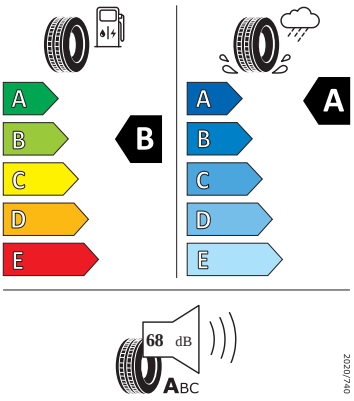

- Sportovní multifunkční vyhřívaný kožený volant s pádky a plaketkou Monte Carlo

Energetické štítky pneumatik

- Laufenn 215/45 R17

Laufenn

1035782

215/45R17 91 W XL

C1

- Kumho 215/45 R17