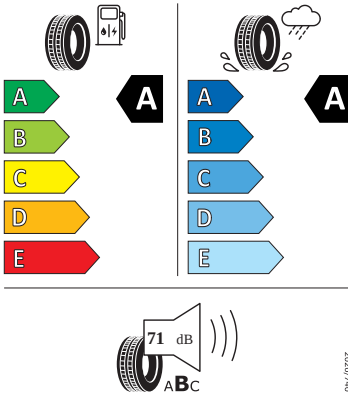

## Energetické štítky pneumatik

- Nexen 205/60 R16

- Kumho 205/60 R16

KUMHO PS71

2267663

205/60R16 92 V

C1

- Goodyear 205/60 R16