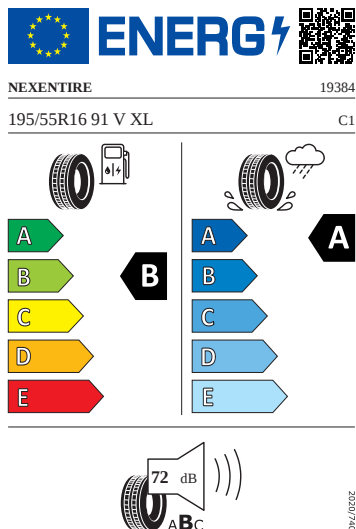

Motor a převodovka

- Systém Start/Stop

Kola a pneumatiky

- Kola z lehké slitiny Montado 6J x 16" ET 38 černá leštěná
- Pneumatiky 205/60 R16 92V s optimalizovaným valivým odporem
- Rezervní kolo neplnohodnotné
- Kryty pro kola z lehké slitiny

Vnitřní vybavení

- Multifunkční kožený volant

Energetické štítky pneumatik

- Nexen 205/60 R16

- Kumho 205/60 R16

KUMHO PS71

2267663

205/60R16 92 V