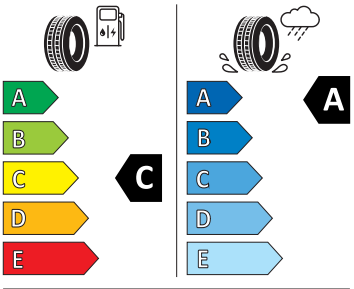

2020/740

- Hankook 225/45 R19

Hankook

1032363

225/45R19 92 W

C1