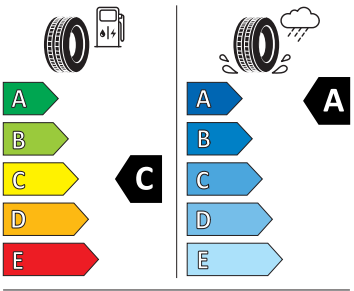

Vnitřní vybavení

- Sportovní multifunkční kožený vyhřívání volant s pádky a plaketkou Sportline

Energetické štítky pneumatik

- Continental 225/45 R19

Continental

0313898

225/45 R 19 92 W

C1